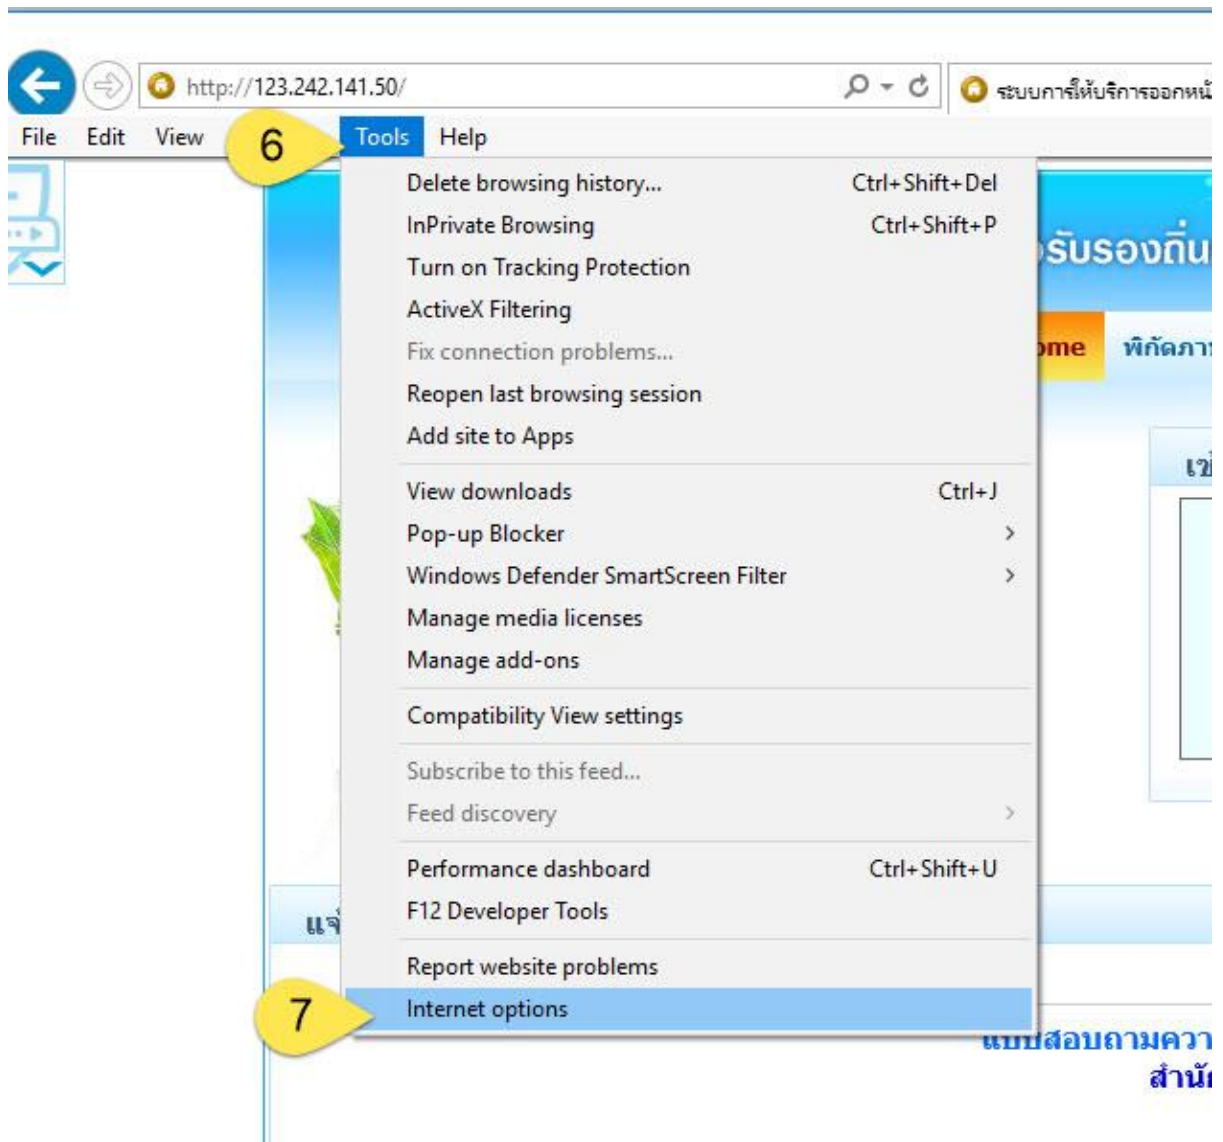

ขั้นตอนการตั้งค่า Link สำรอง http://123.242.141.50 สำหรับใช้งานระบบการให้บริการออกหนังสือ
รับรองถิ่นกำเนิดสินค้าแบบ Digital Signature

Internet Options

8 Security Privacy Content Connections Programs Advanced

Select a zone to view or change security settings.

9 Internet Local intranet Trusted sites 10 Restricted sites

Trusted sites

This zone contains websites that you trust not to damage your computer or your files. You have websites in this zone.