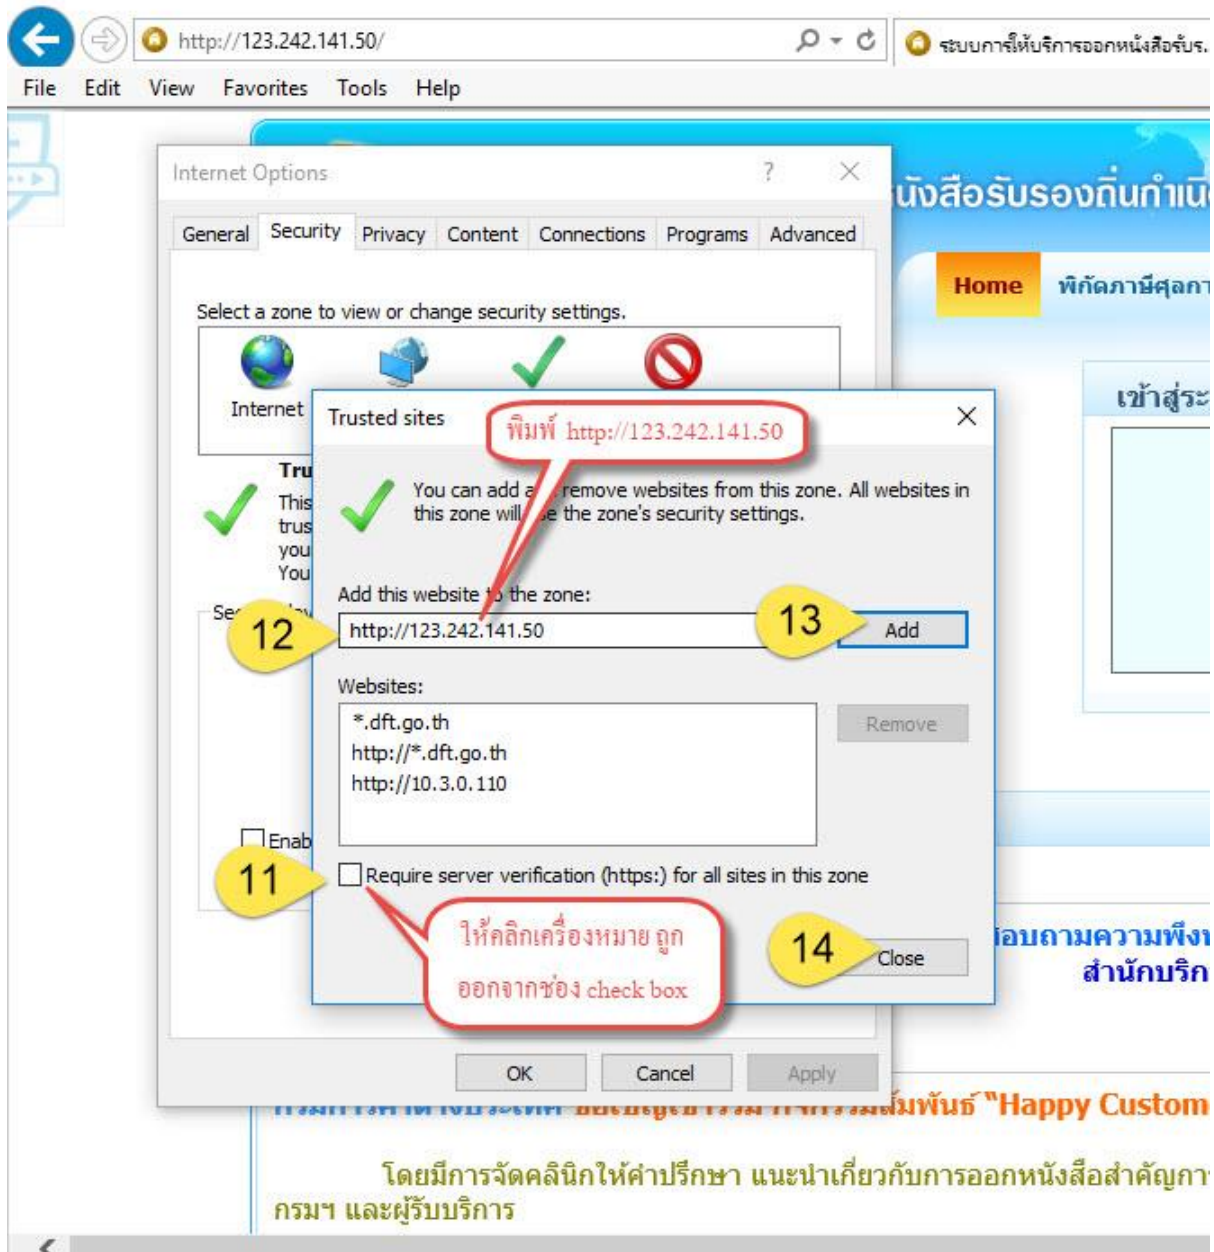

Security level for this zone

Custom

Custom settings.

- To change the settings, click Custom level.
- To use the recommended settings, click Default level.

Enable Protected Mode (requires restarting Internet Explorer)

Custom level... Default level

Reset all zones to default level

OK Cancel Apply

โดยมีการจัดคลินิกให้คำปรึกษา แนะนำเกี่ยวกับการออก

หลังจากตั้งค่าเรียบร้อยแล้ว ต้องทำการปิด Browser ก่อน แล้วเปิดเพื่อใช้งานอีกครั้งจะสามารถใช้งานได้