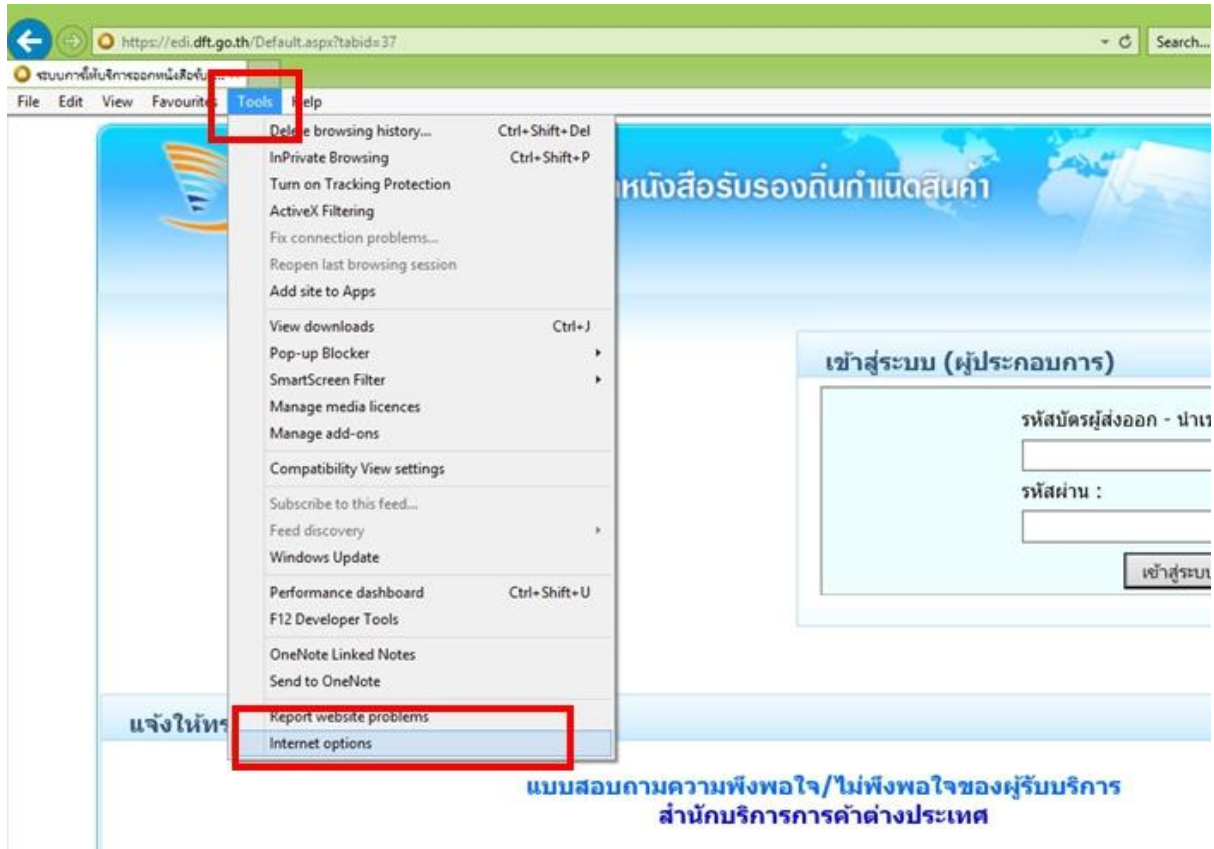

แบบสอบถามความพึงพอใจ/ไม่พึงพอใจของผู้รับบริการ
สำนักบริการการค้าต่างประเทศ