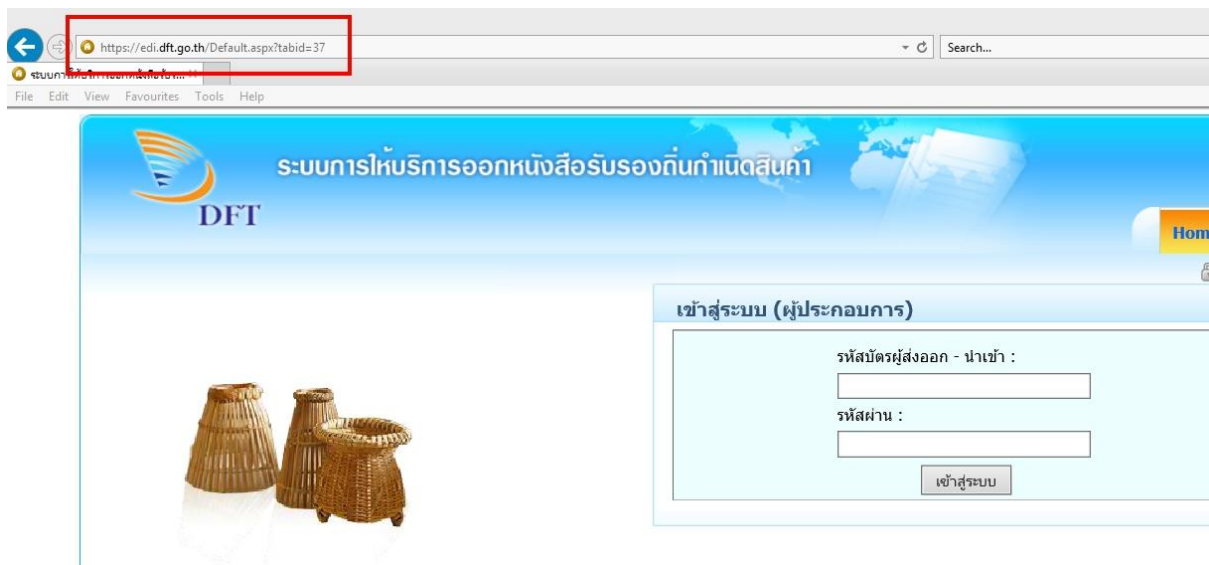

ตอนนี้ระบบของกรมจะเข้าใช้งานด้วย <https://> นะคะ ทั้ง edi และ edi2

ให้ ผปก. set ตามที่พี่ให้ นะคะ ขอขอบคุณค่ะ ใช้ IE (internet explorer นะคะ)

(<https://edi.dft.go.th> สำหรับหนังสือรับรองถิ่นกำเนิด)

(<https://edi2.dft.go.th> สำหรับใบอนุญาต)

ทำตามขั้นตอน ดังนี้

1.set trust site ก่อนค่ะ