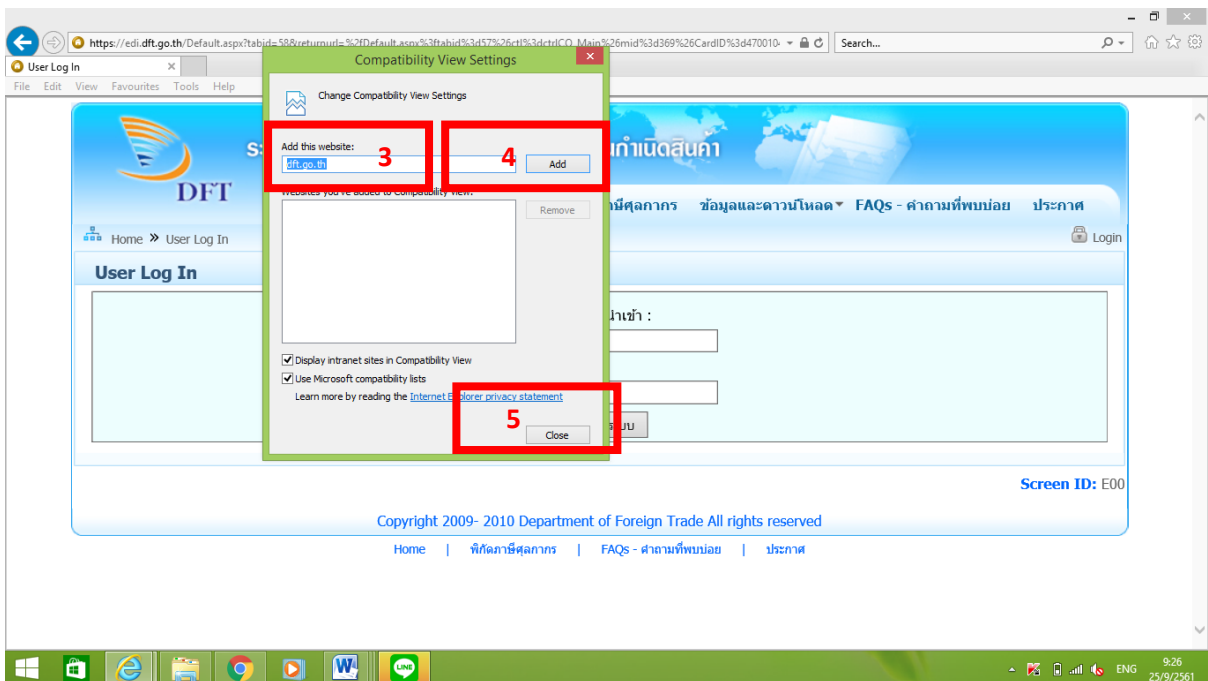

ทำตามขั้นตอน ดังนี้

1.set trust site ก่อนค่ะ

แบบสอบถามความพึงพอใจ/ไม่พึงพอใจของผู้รับบริการ
สำนักบริการการค้าต่างประเทศ

2. set compatibility view setting

แล้ว login เข้าใช้งาน แบบไฟล์ได้เลยค่ะ

กรณีที่มี error ดังภาพข้างล่าง