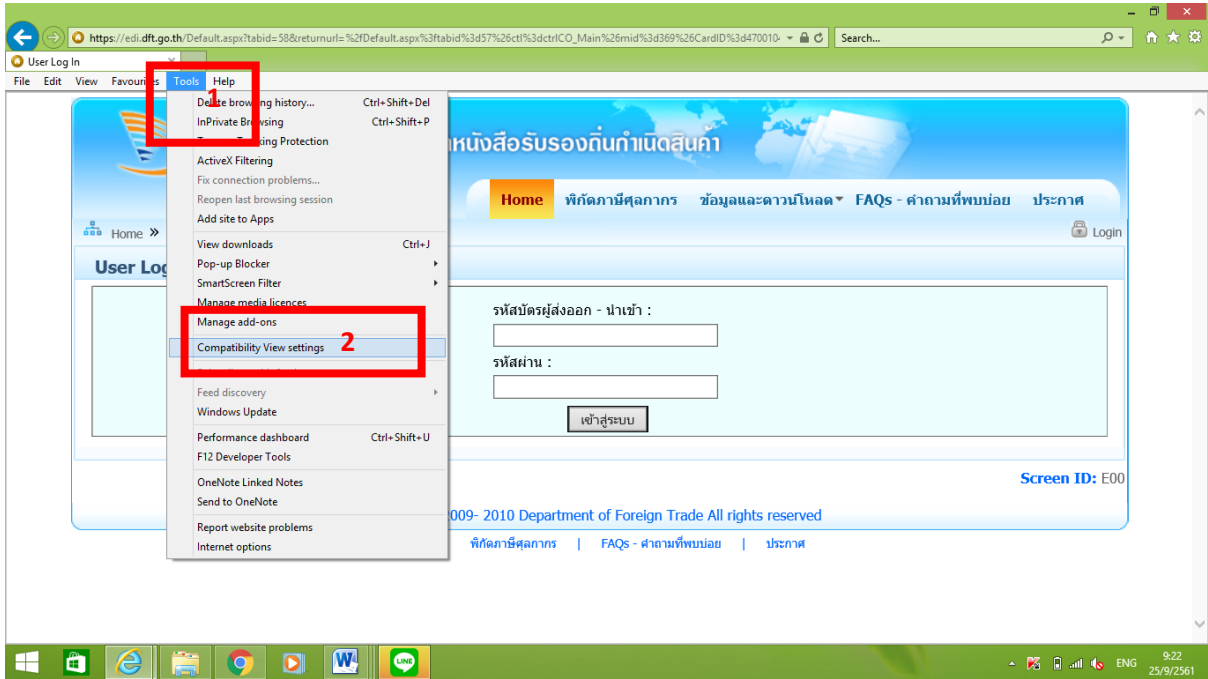

ทำตามขั้นตอน ดังนี้

1.set trust site ก่อนค่ะ

แบบสอบถามความพึงพอใจ/ไม่พึงพอใจของผู้รับบริการ
สำนักบริการการค้าต่างประเทศ

2. set compatibility view setting

แล้ว login เข้าใช้งาน แบบไฟล์ได้เลยค่ะ

กรณีที่มี error ดังภาพข้างล่าง