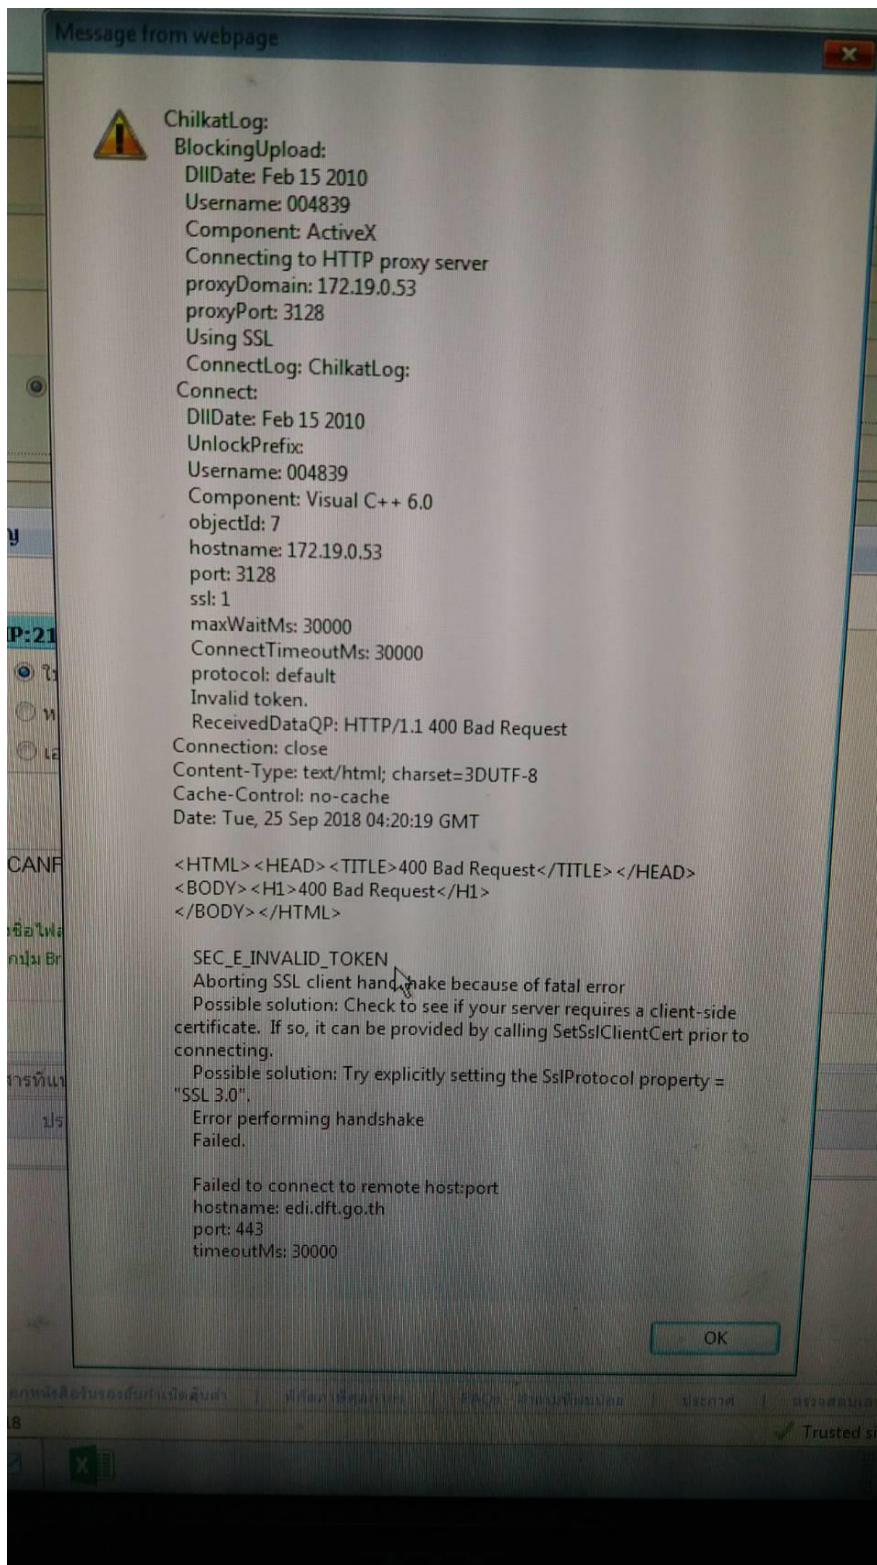

ทำตามขั้นตอน ดังนี้

1.set trust site ก่อนค่ะ

แบบสอบถามความพึงพอใจ/ไม่พึงพอใจของผู้รับบริการ
สำนักบริการการค้าต่างประเทศ

2. set compatibility view setting

แล้ว login เข้าใช้งาน แบบไฟล์ได้เลยค่ะ

กรณีที่มี error ดังภาพข้างล่าง